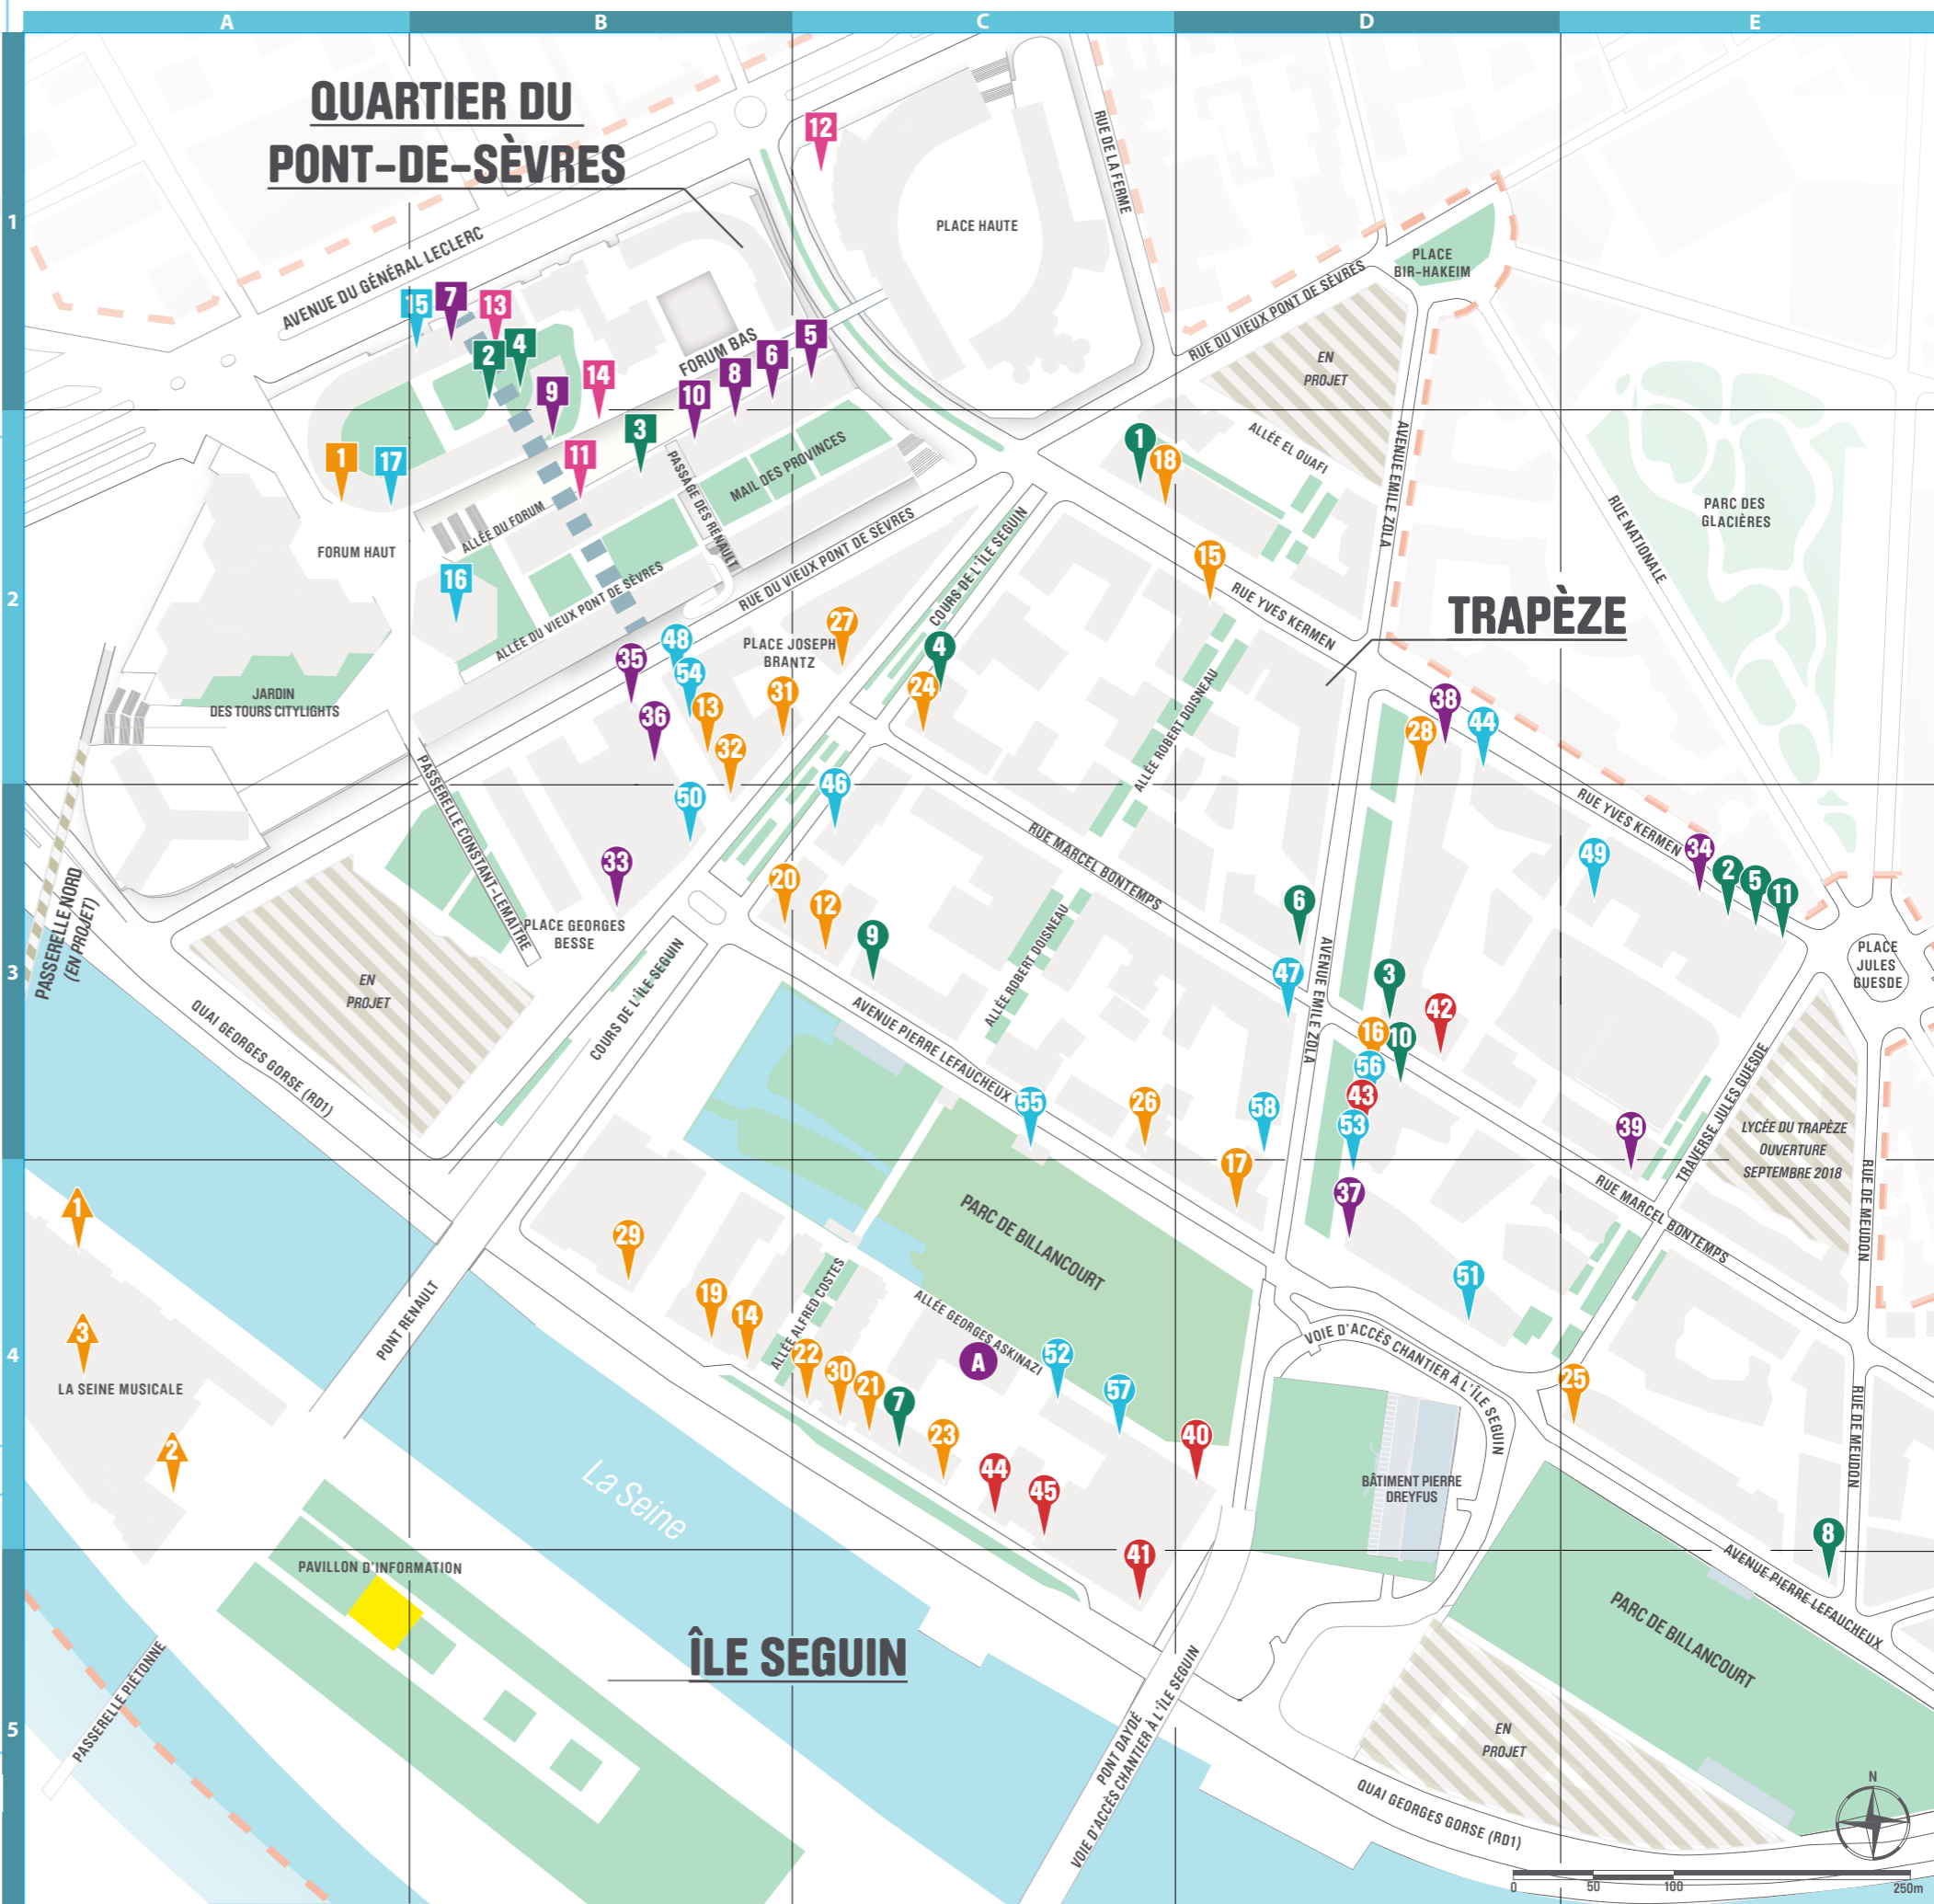

**CAFÉ - BARS - RESTAURANTS**

- 12 Ankka [C3]
- 13 Bagel Chef [B2]
- 14 BayRoot sur Seine [B4]
- 15 Bento Sushi [D2]
- 16 Trattoria Brunetti [D3]
- 17 Café de l'industrie [D4]
- 18 C' du Jardin [C2]
- 19 Café Renaud [B4]
- 20 Café Seguin [B3]
- 21 Crêperie Seguin [C4]
- 22 Celeste [C4]
- 23 Corcoran's Irish pub [C4]
- 24 Doddy's coffee [C2]
- 25 Fratelli Pastore [E4]
- 26 Fusion Paradise [C3]
- 27 L'Atelier [C2]
- 28 L'Initiale Café [D2]
- 29 La Giostra [B4]
- 30 Le Meating [C4]
- 31 Tribeca district [B2]
- 32 La Terrasse [B3]

SUR LE QUARTIER DU PONT-DE-SÈVRES

**CAFÉ - BARS - RESTAURANTS**

- 1 Brothers [A2]
- ALIMENTATION**
- 2 Carrefour Market [B1]
  - 3 Eurasie Store - épicerie [B2]
  - 4 Plaisir des fruits - primeur [B1]

**HYGIÈNE - BEAUTÉ - SANTÉ**

- 11 Bazar libre accès [B2]
- 12 Bricorama [C1]
- 13 Florophylle - fleuriste [B1]
- 14 La Halle aux chaussures [B2]

**SERVICES**

- 15 Cordonnerie Guy [B1]
- 16 La Poste [B2]
- 17 Sembat Voyages [A2]

SUR L'ÎLE SEGUIN

**CAFÉ - BARS - RESTAURANTS**

- 1 New Rose [A4]
- 2 Nubia [A4]
- 3 O 2 Scènes [A4]
- 4 Octave [A4]

EN COURS D'INSTALLATION

- A** SPA - le Royaume [E4]

SPL Val de Seine Aménagement - © Photos: H. Abbadie, A. Bonmart, SPL Val de Seine Aménagement - MAJ avril 2017