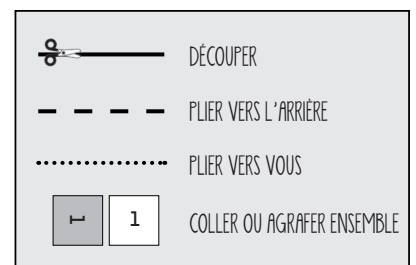

LE MILIEU (LE CHAUFFEUR)